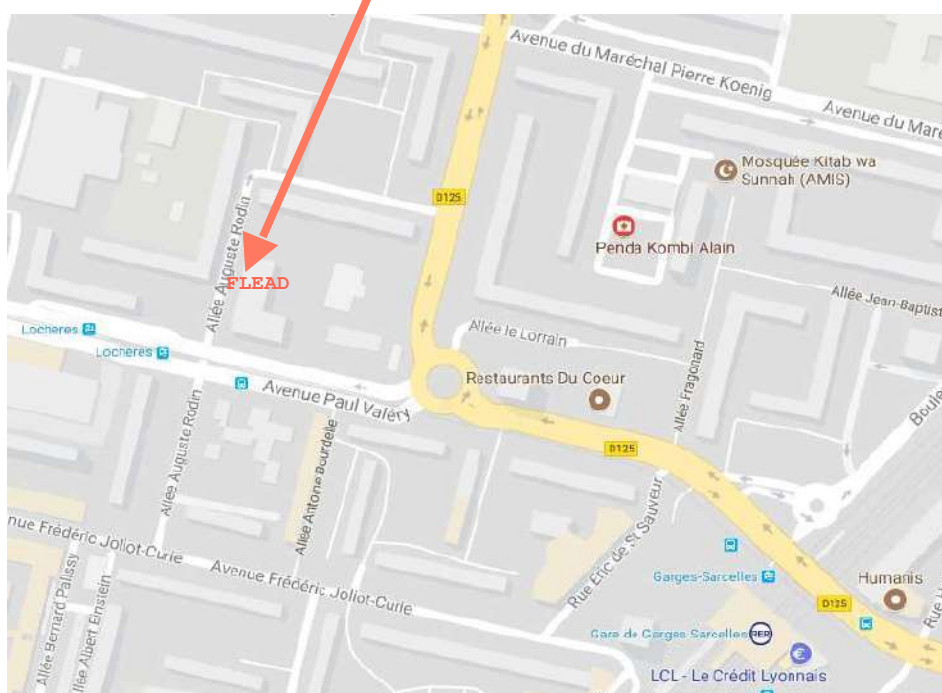

Association FLEAD / chez MJC

Adresse : 10 bis avenue Paul Valéry 95200 sarcelle

Téléphone : 06 99 38 50 34

Courrier électronique : asso.flead@gmail.com

Les moyens d'accès :

RER D, station **Garges-Sarcelles** (à 300 mètres).

Tramway 5, arrêt **LOCHERES** (à 30 mètres).

368

Bus 268, arrêt **LOCHERES** (à 30 mètres).

133

Bus 133, arrêt **LOCHERES** (à 30 mètres).

GPS : mettre directement Association FLEAD sur GoogleMaps